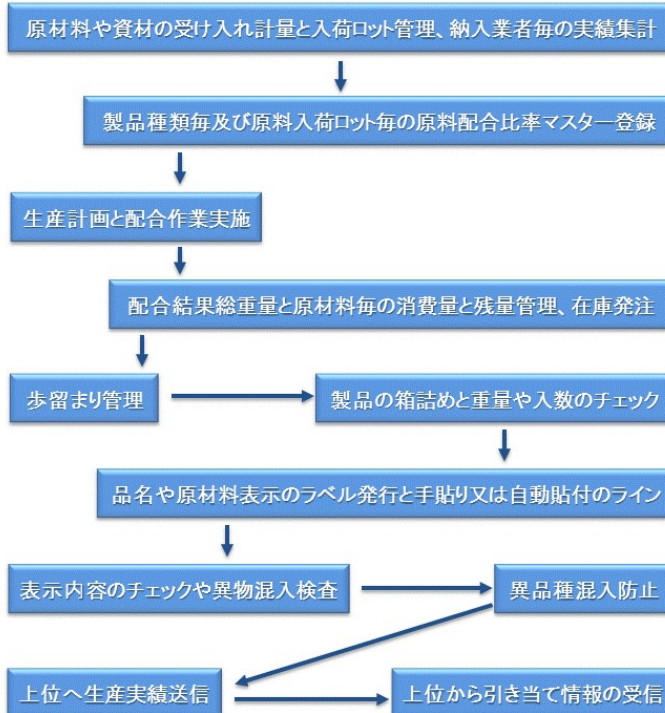

システム例

ラベル・リボン等消耗品は安定稼働の重要な要件ですので、ご購入は必ず弊社又はシステム購入窓口へご注文お願い致します。