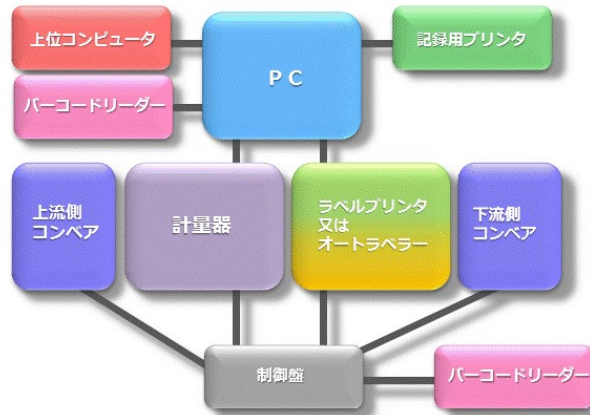

自動計量・自動ラベル貼付システム  
 倉入れシステム  
 歩留り管理  
 毎回計量記録・分類集計  
 計量配合システム  
 コンベアシステム

計量器など計測機器を接続し、上流・下流側のコンベアとの関係も一緒に制御するものです。

PC側ソフト・制御盤ソフトは、お客様のご要望に合わせて開発します。

### 制御盤について

上流側からの投入、下流側への排出の制御を行います。